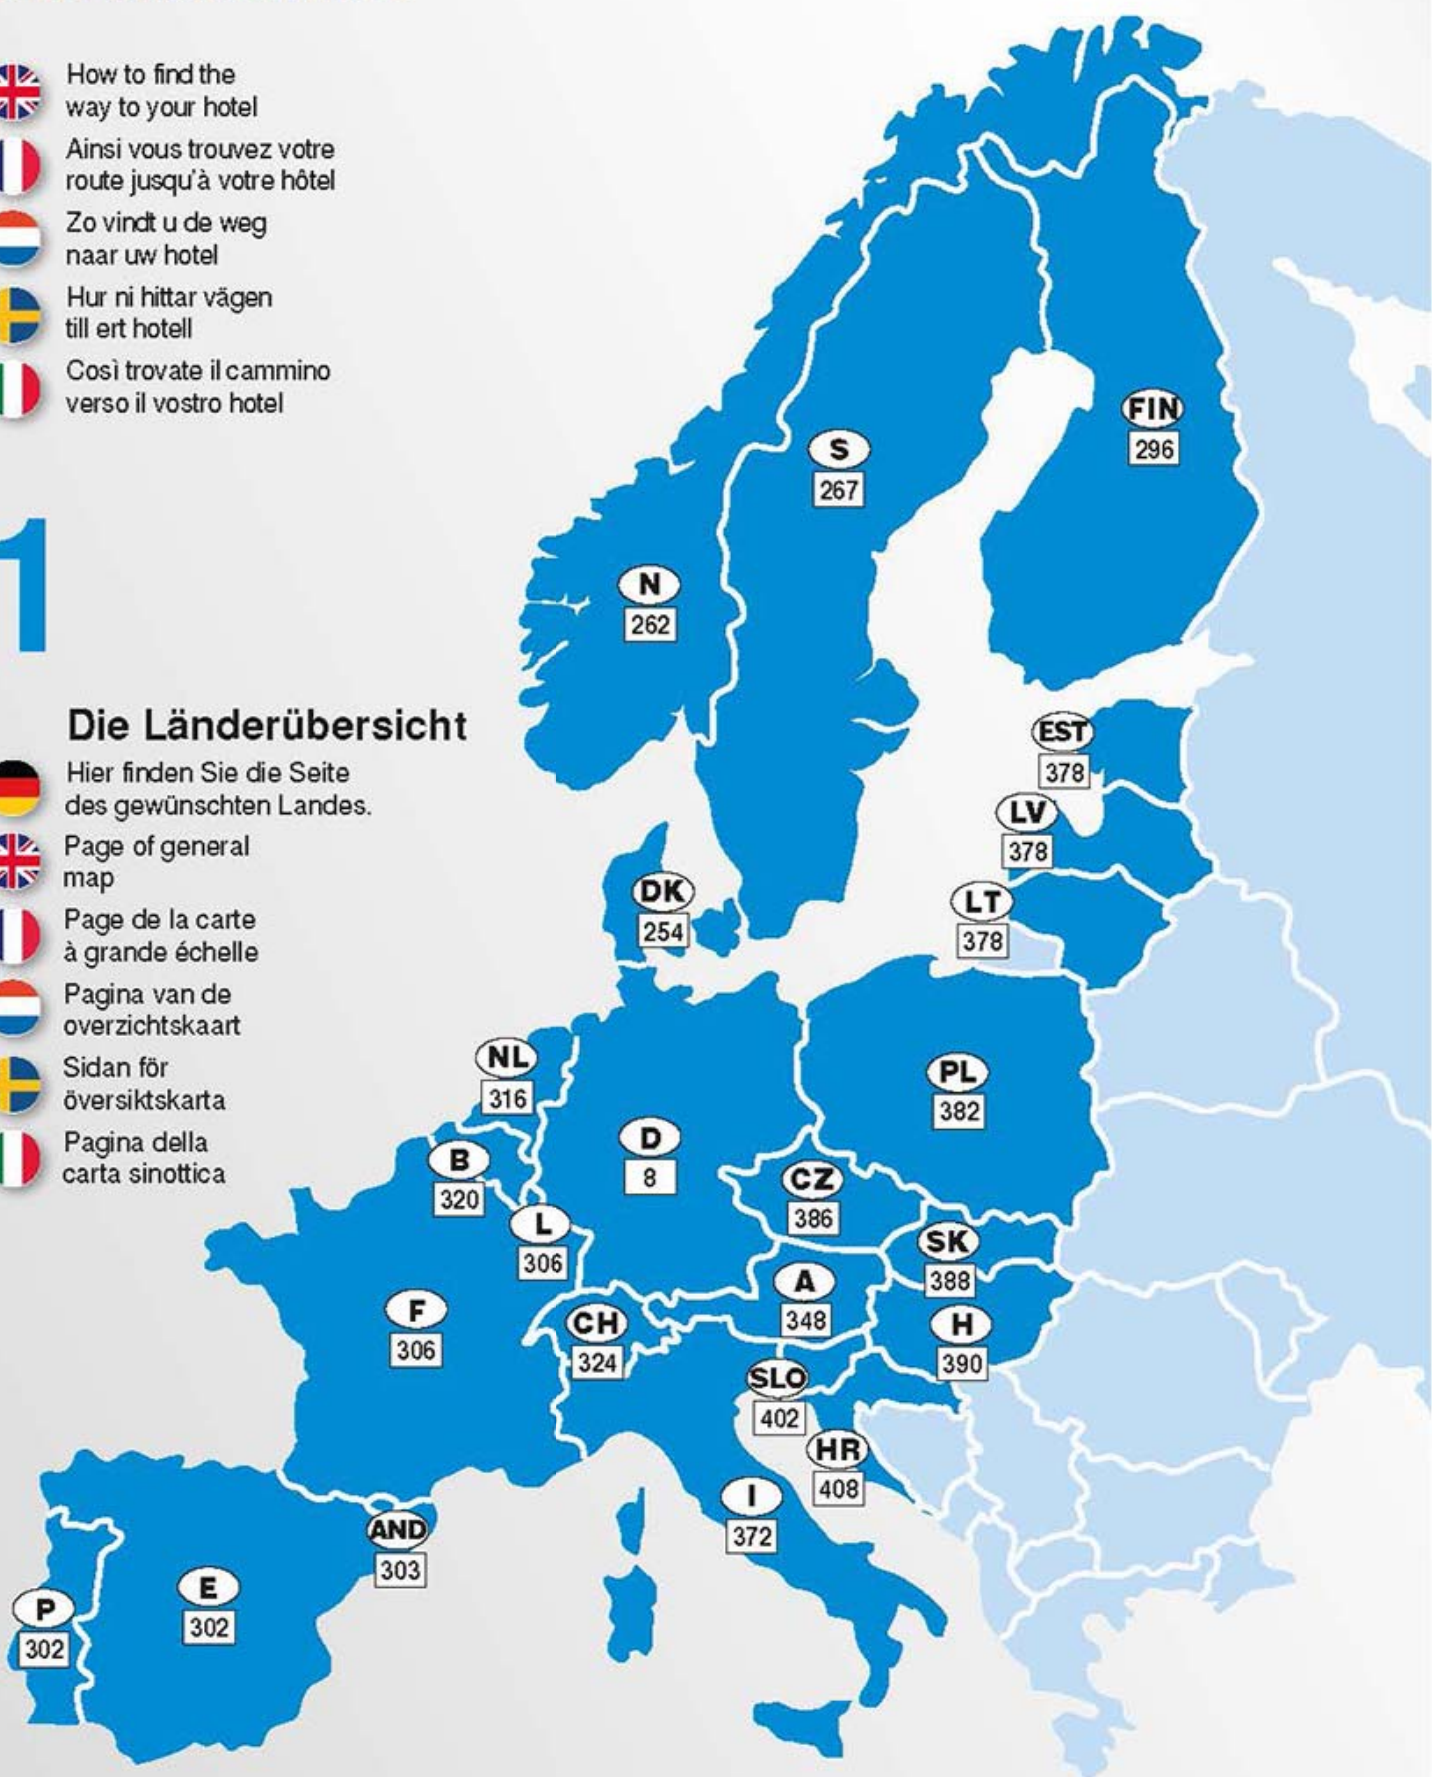

**Links+Rechts der Autobahn**

Der Reiseführer für die Autobahn mit sorgfältig ausgewählten Hotels und Gasthäusern nahe der Autobahn. Dazu alle Autobahn-Raststätten und -Tankstellen mit Kilometer-Angabe sowie Sehenswertes, Ausflugs- und Ferienzele. Die Zusammenstellung der Daten erfolgte mit größtmöglicher Sorgfalt. Für nicht richtige oder überholte Angaben können wir leider keine Haftung übernehmen. Hinweise nehmen wir gerne entgegen.

**To the Left and Right of the Motorway**

The travel guide includes carefully selected hotels and inns located close to the motorway. Also included are all motorway restaurants and filling stations (with total distance in kilometre) as well as sight-seeing, local tours and holiday recommendations. The data compilation was made with the greatest care. We assume no liability for wrong or outdated information, but we would appreciate a clarification.

In 3 Schritten

ohne Ortskenntnisse

-  How to find the way to your hotel
-  Ainsi vous trouvez votre route jusqu'à votre hôtel
-  Zo vindt u de weg naar uw hotel
-  Hur ni hittar vägen till ert hotell
-  Così trovate il cammino verso il vostro hotel

Karten von Ballungsräumen siehe Seiten 12-14

1 D-23775 GROSSENBOEDE B 207 ab Ausfahrt 500 m
Hotel Alter Krug ☆☆☆ 40 B, EZ ab € 45,-, DZ ab € 80,-, inkl. Frühstück, alle Zi mit Du, WC, Sat-TV und WLAN, Restaurant (empfohlen von Marco Polo), Räume bis 80 Personen, ☎, 🚗, G, P, Schmiedestraße 13, alter-krug@t-online.de, www.alter-krug-grossenboede.de, ☎ +49 4367 394, Fax 978918.