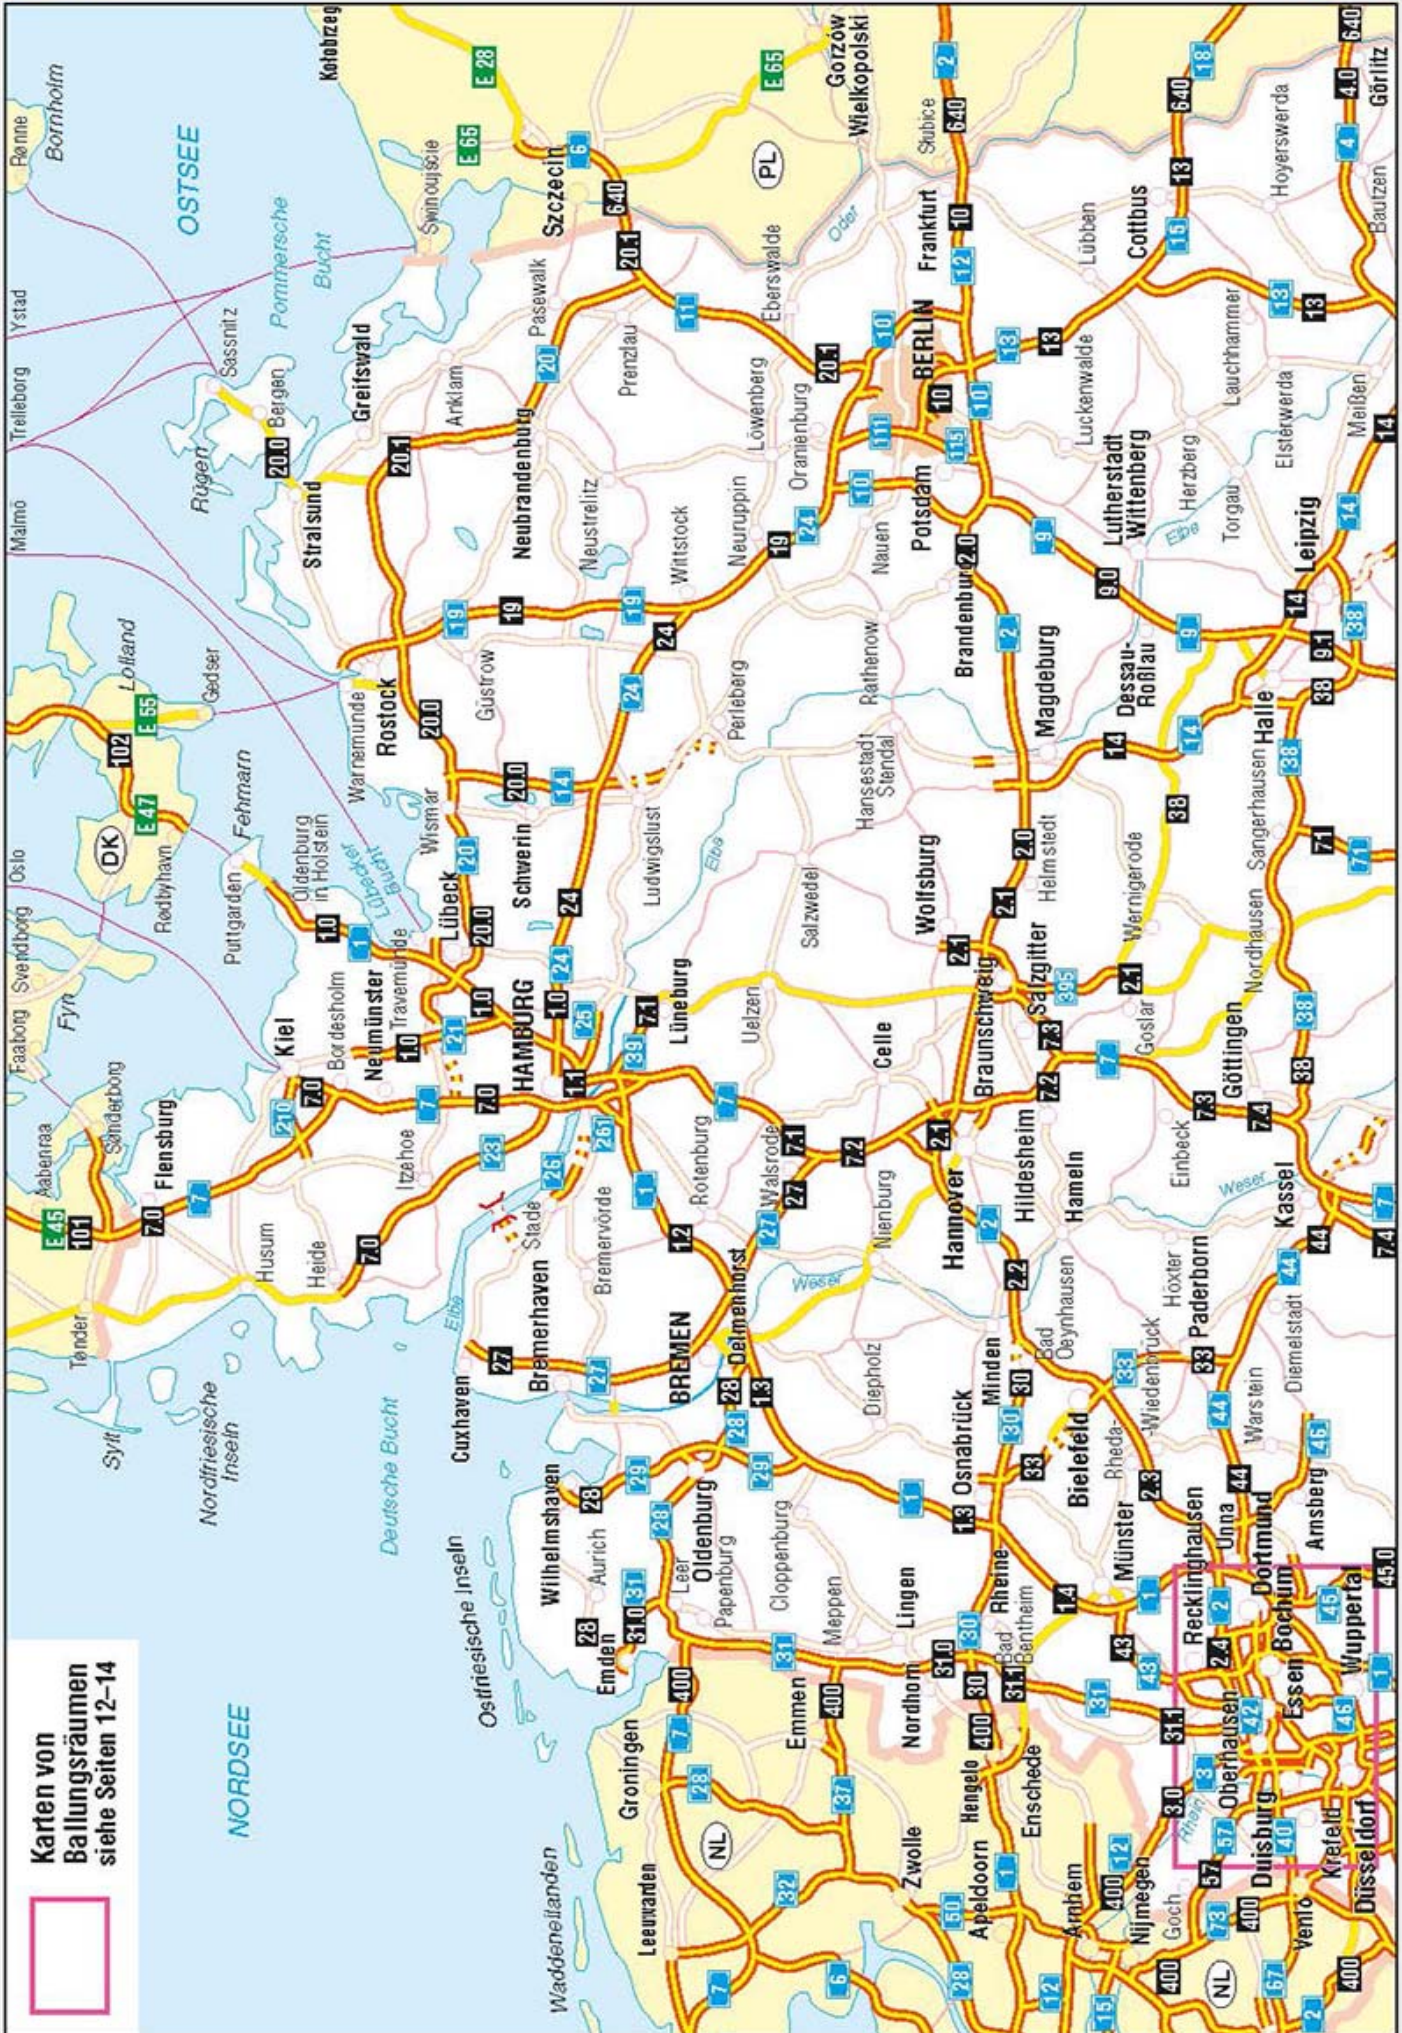

Karten von Ballungsräumen siehe Seiten 12-14